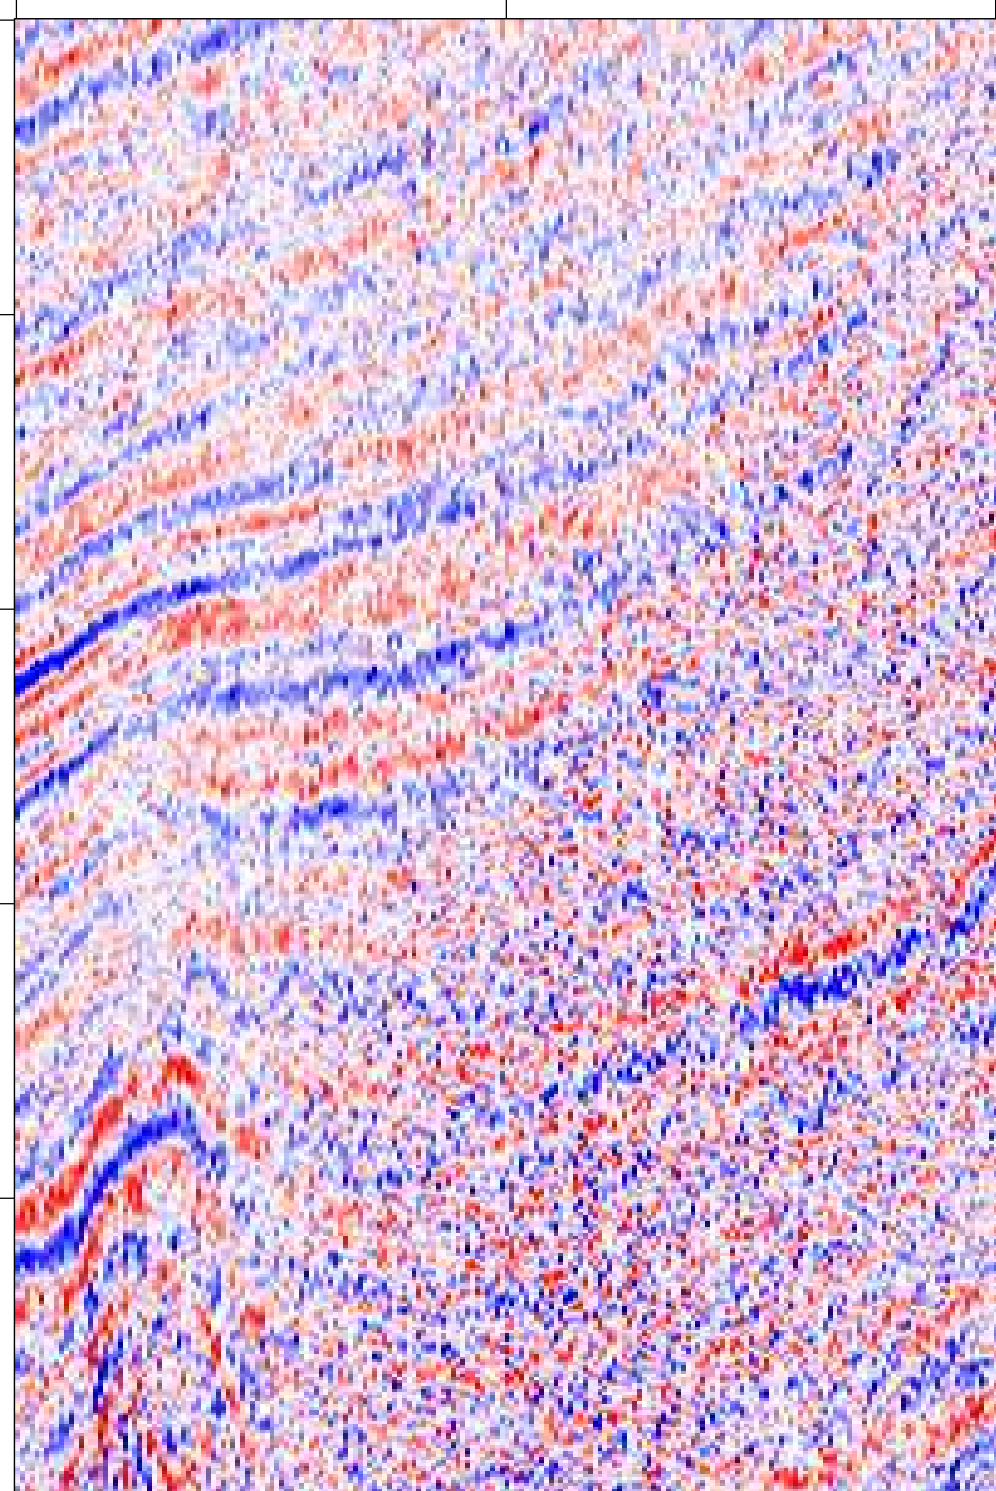

Trace

4000

5000

6000

3

3.2

3.4

3.6

3.8

4

Time (s)

Zoom TX PEF